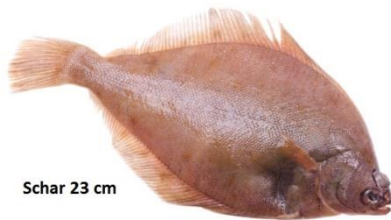

Minimum lengte recreatieve zeevisserij

Bot 25 cm

griet 32cm

Schol of Pladijs 27 cm

Kabeljauw 35cm max 15kg

Wijting 27 cm

Makreel 30 cm

Poon 20 cm

Schar 23 cm

Tarbot 32 cm

Hondshai 46cm

Tong 25 cm

Tongschar 25 cm

even nazien op de site link van departement vlaanderen visserij.

Zeebaars 42 cm